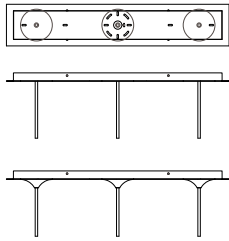

Tel 508.205.0545
Toll Free 877.722.AYRE
Fax 508.205.0548

ayrelight.com

Circ MULTI PENDANT

CUSTOM OPTIONS

MODEL

CIRC PENDANT // CIRPL3

DIMENSIONS

Height: 84.00
Width: 32.00
Glass Dia: 4.50

MODEL

CIRC PENDANT // CIRPR3

DIMENSIONS

Height: 84.00
Width: 18.00
Glass Dia: 4.50

CANOPY

Flat / F
Droplet / D

FIXTURE TYPE

Pendant / P