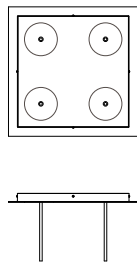

MODEL

CIRC PENDANT // CIRPR3

DIMENSIONS

Height: 84.00
Width: 18.00
Glass Dia: 4.50

CANOPY

Flat / F
Droplet / D

FIXTURE TYPE

Pendant / P

MODEL

CIRC PENDANT // CIRPS4

DIMENSIONS

Height: 84.00
Width: 18.00
Glass Dia: 4.50

CANOPY

Flat / F
Droplet / D

FIXTURE TYPE

Pendant / P