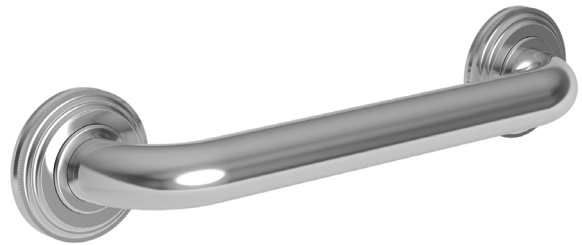

**Features**

- Solid brass construction
- Two-post design
- Complements Miro product series

**Grab Bar**

**1600-3912**

Also 1600-3916, 1600-3918, 1600-3924, 1600-3932, 1600-3936

**Codes / Standards Compliance**

Meets or exceeds the following at date of manufacture:

- All applicable US Federal and State material regulations
- ADA

**Colors / Finishes**

- 10B: Oil Rubbed Bronze
- 15: Polished Nickel
- 15S: Satin Nickel - PVD
- 26: Polished Chrome
- Other: Refer to the Newport Brass catalog for additional color/finish options.

**Specified Model**

Model	Description	Colors   Finishes				
1600-3912	12" Grab Bar	<input type="checkbox"/> 10B	<input type="checkbox"/> 15	<input type="checkbox"/> 15S	<input type="checkbox"/> 26	<input type="checkbox"/> Other
1600-3916	16" Grab Bar	<input type="checkbox"/> 10B	<input type="checkbox"/> 15	<input type="checkbox"/> 15S	<input type="checkbox"/> 26	<input type="checkbox"/> Other
1600-3918	18" Grab Bar	<input type="checkbox"/> 10B	<input type="checkbox"/> 15	<input type="checkbox"/> 15S	<input type="checkbox"/> 26	<input type="checkbox"/> Other
1600-3924	24" Grab Bar	<input type="checkbox"/> 10B	<input type="checkbox"/> 15	<input type="checkbox"/> 15S	<input type="checkbox"/> 26	<input type="checkbox"/> Other
1600-3932	32" Grab Bar	<input type="checkbox"/> 10B	<input type="checkbox"/> 15	<input type="checkbox"/> 15S	<input type="checkbox"/> 26	<input type="checkbox"/> Other
1600-3936	36" Grab Bar	<input type="checkbox"/> 10B	<input type="checkbox"/> 15	<input type="checkbox"/> 15S	<input type="checkbox"/> 26	<input type="checkbox"/> Other

**Product Specification** Add "Color / Finish" suffix to Model number, below.

The Grab Bar shall be made of solid brass construction. Grab Bar shall complement Newport Brass Miro product series. Grab Bar shall be Newport Brass Model 1600-39\_\_\_/\_\_\_\_.