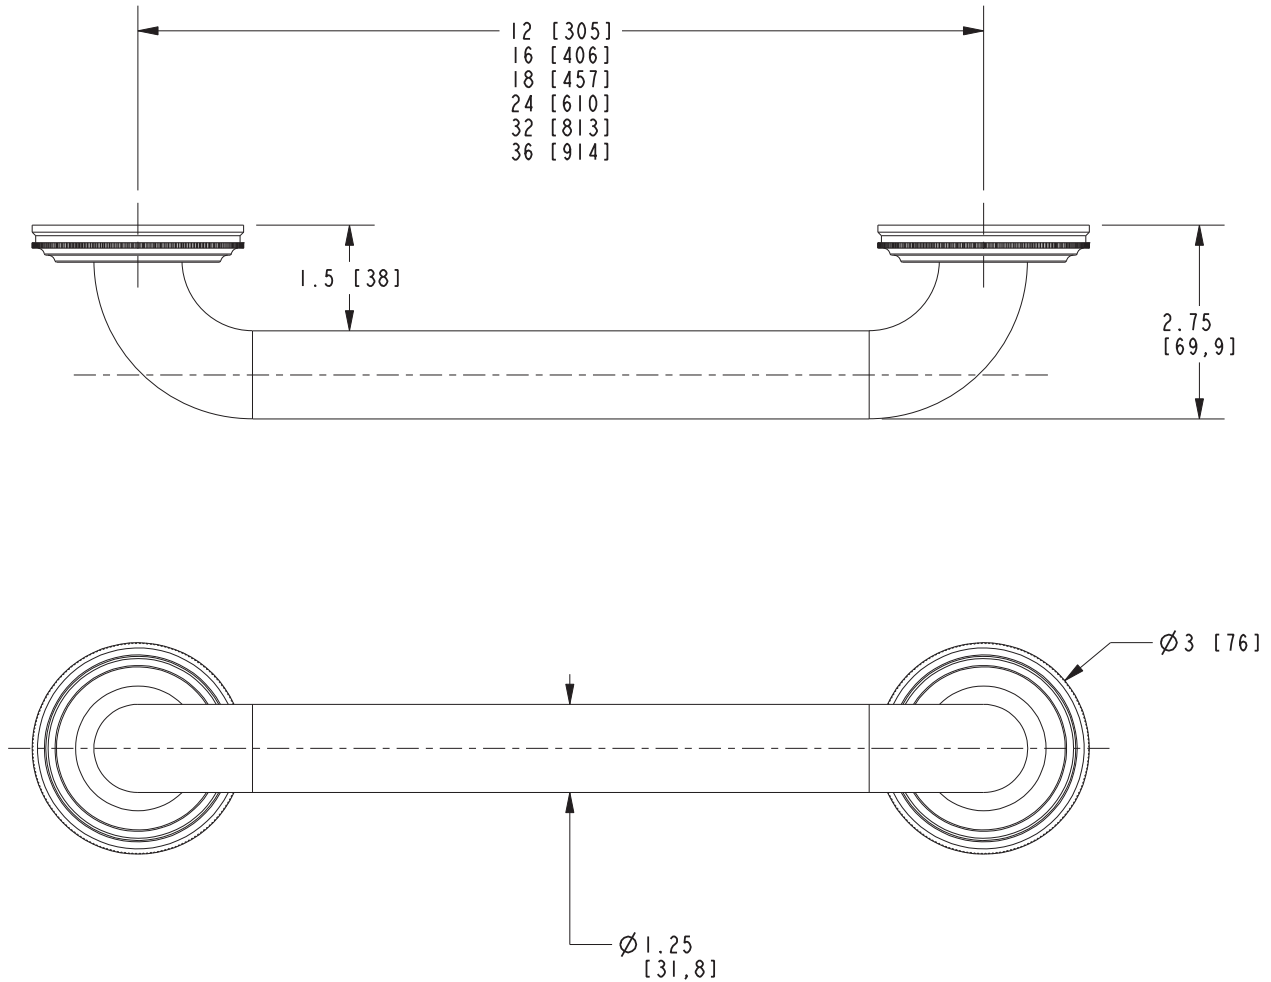

**Features**

- Solid brass construction
- Two-post design
- Complements Miro product series

**Grab Bar**

**1600-3912**

Also 1600-3916, 1600-3918, 1600-3924, 1600-3932, 1600-3936

**Codes / Standards Compliance**

**Specified Model**

Model	Description	Colors   Finishes				
1600-3912	12" Grab Bar	<input type="checkbox"/> 10B	<input type="checkbox"/> 15	<input type="checkbox"/> 15S	<input type="checkbox"/> 26	<input type="checkbox"/> Other
1600-3916	16" Grab Bar	<input type="checkbox"/> 10B	<input type="checkbox"/> 15	<input type="checkbox"/> 15S	<input type="checkbox"/> 26	<input type="checkbox"/> Other
1600-3918	18" Grab Bar	<input type="checkbox"/> 10B	<input type="checkbox"/> 15	<input type="checkbox"/> 15S	<input type="checkbox"/> 26	<input type="checkbox"/> Other
1600-3924	24" Grab Bar	<input type="checkbox"/> 10B	<input type="checkbox"/> 15	<input type="checkbox"/> 15S	<input type="checkbox"/> 26	<input type="checkbox"/> Other
1600-3932	32" Grab Bar	<input type="checkbox"/> 10B	<input type="checkbox"/> 15	<input type="checkbox"/> 15S	<input type="checkbox"/> 26	<input type="checkbox"/> Other
1600-3936	36" Grab Bar	<input type="checkbox"/> 10B	<input type="checkbox"/> 15	<input type="checkbox"/> 15S	<input type="checkbox"/> 26	<input type="checkbox"/> Other

**Product Specification** Add "Color / Finish" suffix to Model number, below.

The Grab Bar shall be made of solid brass construction. Grab Bar shall complement Newport Brass Miro product series. Grab Bar shall be Newport Brass Model 1600-39\_\_\_/\_\_\_\_.

## PRODUCT DIMENSIONS *(Units are in inches)*

 MEETS OR EXCEEDS ASTM F446 STANDARDS AND CONFORMS TO ADA GUIDELINES.

**Miro Grab Bar**  
**1600-3912**

**NEWPORT BRASS**  
Flawless Beauty. From Faucet to Finish.™