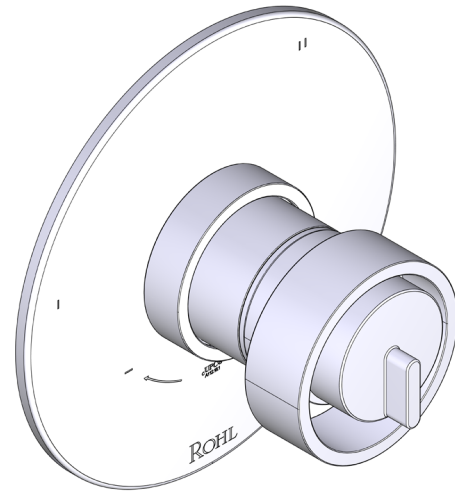

Canadian Customers

ONTARIO
houseofrohl.ca/support
 1-800-287-5354

SPÉCIFICATIONS

DESCRIPTION

- Contrôle de la température du type préréglage absolu
- Contrôle de la température et du débit avec inverseur
- 3 fonctions distinctes (conforme aux normes de la CEC)
- 16 finitions de poignées extérieures et intérieures
- La finition de la poignée extérieure et la finition du corps sont toujours les mêmes
- Soupape de plomberie brute vendue séparément :
 - Commander une soupape de plomberie brute thermostatique à équilibrage de pression n° R45
 - Trousse de rallonge de la soupape n° R45 de 1 1/4 po disponible, commander la trousse n° EXT45KIT114
 - Trousse de rallonge de la soupape n° R45 de 3/4 po disponible, commander la trousse n° EXT45KIT34

CARTOUCHE

- 0-945 (Inclus)

NORMES

- ASME A112.18.1

GARANTIE

- La plupart des produits ou pièces comprend des «garanties limitées» contre les défauts de fabrication. Pour les clients des États-Unis : veuillez consulter houseofrohl.com/support; Pour les clients du Canada : veuillez consulter houseofrohl.ca/support pour connaître les conditions complètes de la garantie des produits et finis.

Garniture de soupape thermostatique à équilibrage de pression de 1/2 po, à 3 fonctions (distinctes) Eclissi^{MC}

MODÈLE DE BASE : TEC47W1

For warranty or additional information, contact:

US Customers

U.S.A.
houseofrohl.com/support
 1-800-777-9762

ESPECIFICACIONES

DESCRIPTION

- Control de temperatura de configuración única
- Control de temperatura y volumen con desviador
- 3 funciones exclusivas (compatible con CEC)
- 16 acabados de mango exterior e interior
- El acabado del mango exterior y el acabado del cuerpo son siempre los mismos
- La válvula empotrada se vende por separado:
 - Pida la válvula empotrada de equilibrio térmico y de presión R45
 - Kit de extensión R45 de 1-1/4" disponible, pida el kit EXT45KIT114
 - Kit de extensión R45 de 3/4" disponible, pida el kit EXT45KIT34