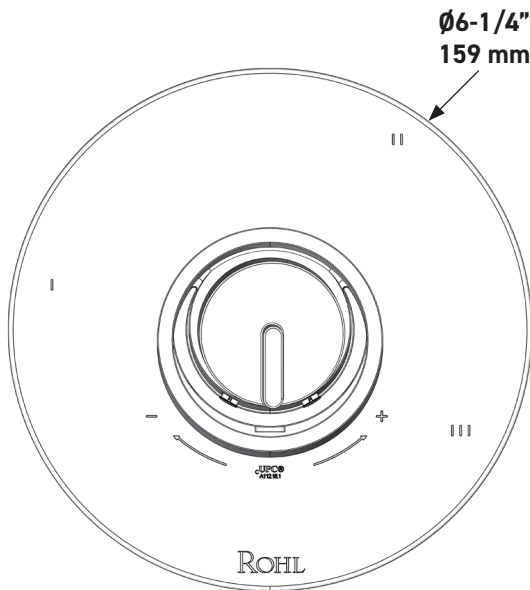

ESPECIFICACIONES

DESCRIPTION

- Control de temperatura de configuración única
- Control de temperatura y volumen con desviador
- 3 funciones exclusivas (compatible con CEC)
- 16 acabados de mango exterior e interior
- El acabado del mango exterior y el acabado del cuerpo son siempre los mismos
- La válvula empotrada se vende por separado:
 - Pida la válvula empotrada de equilibrio térmico y de presión R45
 - Kit de extensión R45 de 1-1/4" disponible, pida el kit EXT45KIT114
 - Kit de extensión R45 de 3/4" disponible, pida el kit EXT45KIT34

Moldura Eclissi^{MR} de equilibrio térmico y de presión de 1/2" con 3 funciones (Sin compartir)

MODELO DE BASE: TEC47W1

For warranty or additional information, contact:

US Customers

U.S.A.
houseofrohl.com/support
 1-800-777-9762