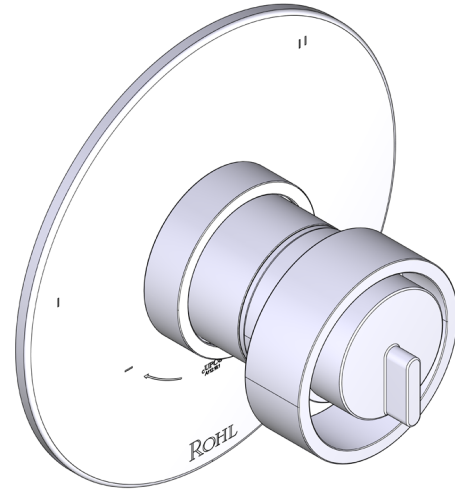

ESPECIFICACIONES

DESCRIPTION

- Control de temperatura de configuración única
- Control de temperatura y volumen con desviador
- 3 funciones exclusivas (compatible con CEC)
- 16 acabados de mango exterior e interior
- El acabado del mango exterior y el acabado del cuerpo son siempre los mismos
- La válvula empotrada se vende por separado:
 - Pida la válvula empotrada de equilibrio térmico y de presión R45
 - Kit de extensión R45 de 1-1/4" disponible, pida el kit EXT45KIT114
 - Kit de extensión R45 de 3/4" disponible, pida el kit EXT45KIT34

Moldura Eclissi^{MR} de equilibrio térmico y de presión de 1/2" con 3 funciones (Sin compartir)

MODELO DE BASE: TEC47W1

For warranty or additional information, contact:

US Customers

U.S.A.
houseofrohl.com/support
 1-800-777-9762