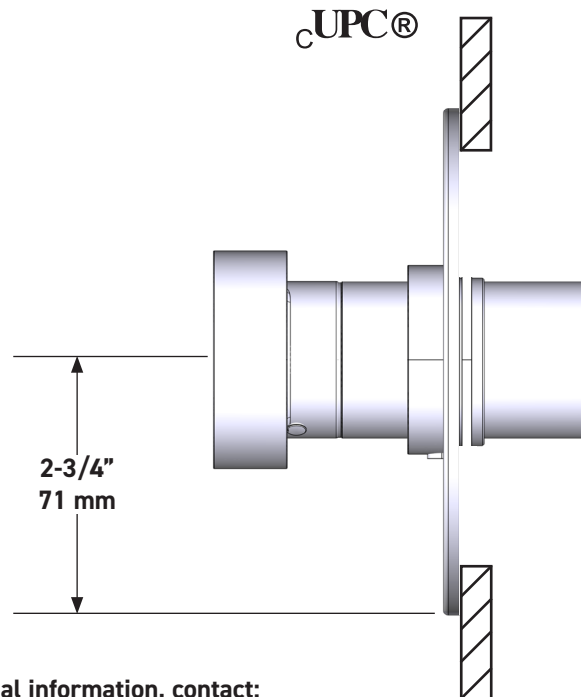

For warranty or additional information, contact:

US Customers

U.S.A.
houseofrohl.com/support
1-800-777-9762

QUEBEC / MARITIMES / WESTERN CANADA
QUÉBEC / MARITIMES / OUEST CANADIEN
QUEBEC / MARITIMOS / CANADA OCCIDENTAL
houseofrohl.ca/support
1-866-473-8442

Canadian Customers

ONTARIO
houseofrohl.ca/support
1-800-287-5354