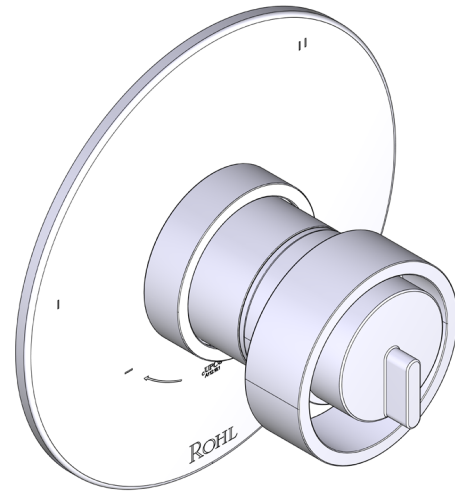

SPECIFICATIONS

DESCRIPTION

- "Set it and forget it" temperature control
- Temperature and volume control with diverter
- 3 dedicated functions (CEC Compliant)
- 16 outer and inner handle finishes
- Outer handle finish and body finish are always the same
- Rough-in valve sold separately:
 - Order R45 rough-in valve
 - 3/4" extension kit available, order EXT45KIT34
 - 1-1/4" extension kit available, order EXT45KIT114

CARTRIDGE

- 0-945 (Included)

STANDARDS

- ASME A112.18.1

WARRANTY

- Most products or parts carry "Limited Warranties" against manufacturing defects. For US customers please visit houseofrohl.com/support and for Canadian customers please visit houseofrohl.ca/support for complete product and finish warranty.

Eclissi™ 1/2" Therm & Pressure Balance Trim with 3 Functions (No Share)

CORE MODEL: TEC47W1

For warranty or additional information, contact:

US Customers

U.S.A.
houseofrohl.com/support
 1-800-777-9762

QUEBEC / MARITIMES / WESTERN CANADA
 QUÉBEC / MARITIMES / OUEST CANADIEN
 QUEBEC / MARITIMOS / CANADA OCCIDENTAL
houseofrohl.ca/support
 1-866-473-8442

Canadian Customers

ONTARIO
houseofrohl.ca/support
 1-800-287-5354

SPÉCIFICATIONS

DESCRIPTION

- Contrôle de la température du type préréglage absolu
- Contrôle de la température et du débit avec inverseur
- 3 fonctions distinctes (conforme aux normes de la CEC)
- 16 finitions de poignées extérieures et intérieures
- La finition de la poignée extérieure et la finition du corps sont toujours les mêmes
- Soupape de plomberie brute vendue séparément :
 - Commander une soupape de plomberie brute thermostatique à équilibrage de pression n° R45
 - Trousse de rallonge de la soupape n° R45 de 1 1/4 po disponible, commander la trousse n° EXT45KIT114
 - Trousse de rallonge de la soupape n° R45 de 3/4 po disponible, commander la trousse n° EXT45KIT34