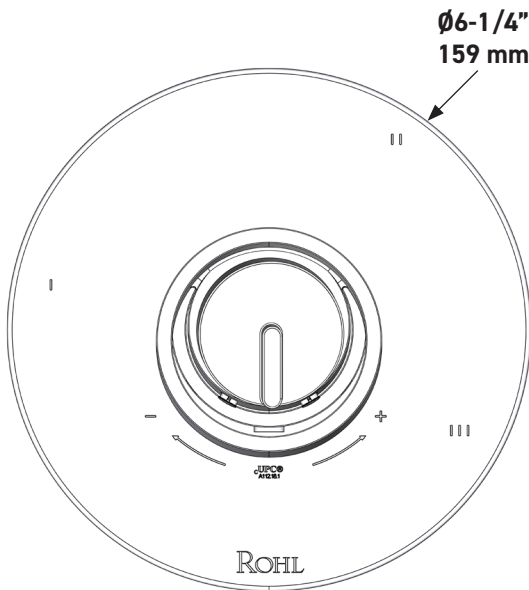

SPECIFICATIONS

DESCRIPTION

- "Set it and forget it" temperature control
- Temperature and volume control with diverter
- 3 dedicated functions (CEC Compliant)
- 16 outer and inner handle finishes
- Outer handle finish and body finish are always the same
- Rough-in valve sold separately:
 - Order R45 rough-in valve
 - 3/4" extension kit available, order EXT45KIT34
 - 1-1/4" extension kit available, order EXT45KIT114

CARTRIDGE

- 0-945 (Included)

STANDARDS

- ASME A112.18.1

WARRANTY

- Most products or parts carry "Limited Warranties" against manufacturing defects. For US customers please visit houseofrohl.com/support and for Canadian customers please visit houseofrohl.ca/support for complete product and finish warranty.

Eclissi™ 1/2" Therm & Pressure Balance Trim with 3 Functions (No Share)

CORE MODEL: TEC47W1

For warranty or additional information, contact:

US Customers

U.S.A.
houseofrohl.com/support
 1-800-777-9762

QUEBEC / MARITIMES / WESTERN CANADA
 QUÉBEC / MARITIMES / OUEST CANADIEN
 QUEBEC / MARITIMOS / CANADA OCCIDENTAL
houseofrohl.ca/support
 1-866-473-8442

Canadian Customers

ONTARIO
houseofrohl.ca/support
 1-800-287-5354

SPÉCIFICATIONS

DESCRIPTION

- Contrôle de la température du type préréglage absolu
- Contrôle de la température et du débit avec inverseur
- 3 fonctions distinctes (conforme aux normes de la CEC)
- 16 finitions de poignées extérieures et intérieures
- La finition de la poignée extérieure et la finition du corps sont toujours les mêmes
- Soupape de plomberie brute vendue séparément :
 - Commander une soupape de plomberie brute thermostatique à équilibrage de pression n° R45
 - Trousse de rallonge de la soupape n° R45 de 1 1/4 po disponible, commander la trousse n° EXT45KIT114
 - Trousse de rallonge de la soupape n° R45 de 3/4 po disponible, commander la trousse n° EXT45KIT34