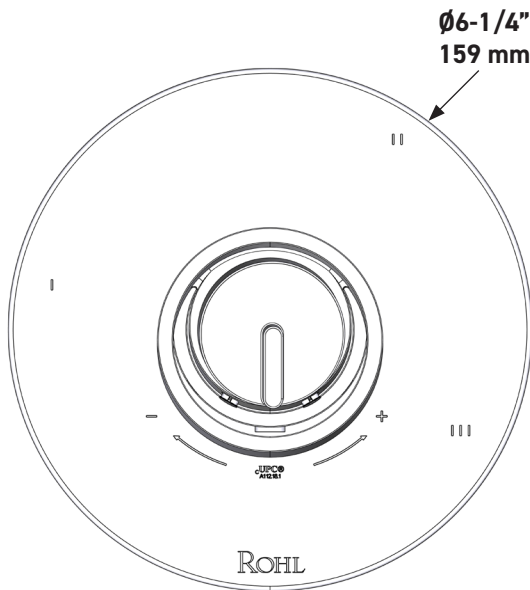

For warranty or additional information, contact:

US Customers

U.S.A.
houseofrohl.com/support
1-800-777-9762

QUEBEC / MARITIMES / WESTERN CANADA
QUÉBEC / MARITIMES / OUEST CANADIEN
QUEBEC / MARITIMOS / CANADA OCCIDENTAL
houseofrohl.ca/support
1-866-473-8442

Canadian Customers

ONTARIO
houseofrohl.ca/support
1-800-287-5354