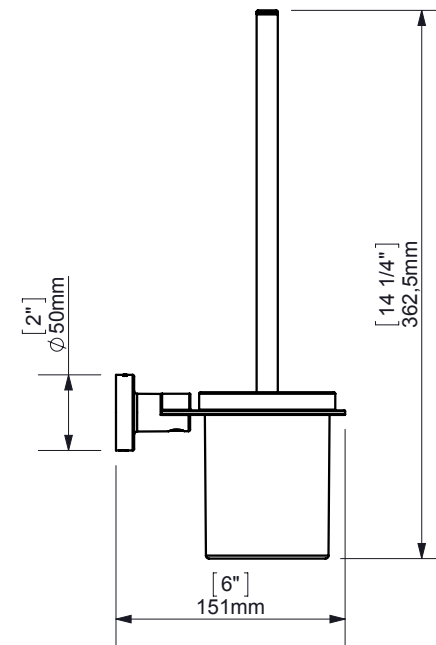

TECNO PROJECT WC BRUSH SET / ESCOBILLERO PARED

FIJACION PARED
WALL FIXATION

espec_230

Peso / Weight / Poids : 1,140 Kg.

Data / Datos / Données:

Normas / Regulations / Normes: UNE 67100, UNE-EN-ISO 9227:2012, EN-ISO 10289:2001