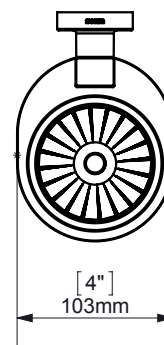

TECNO PROJECT WC BRUSH SET / ESCOBILLERO PARED

FIJACION PARED
WALL FIXATION

espec_230

Peso / Weight / Poids : 1,140 Kg.

Data / Datos / Données:

Normas / Regulations / Normes: UNE 67100, UNE-EN-ISO 9227:2012, EN-ISO 10289:2001

Imágenes no a escala / Draw not to scale / Echelle non respectée

Sonia S.A se reserva el derecho de realizar cualquier cambio sin previo aviso
Sonia S.A has the right to make changes without notice
Sonia S.A se réserve le droit de procéder à tout changement sans notification préalable