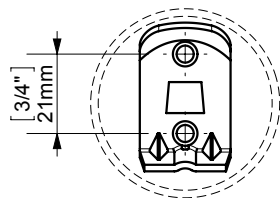

TECNO PROJECT WC BRUSH SET / ESCOBILLERO PARED

FIJACION PARED
WALL FIXATION

espec_230

Peso / Weight / Poids : 1,140 Kg.

Data / Datos / Données:

Normas / Regulations / Normes: UNE 67100, UNE-EN-ISO 9227:2012, EN-ISO 10289:2001

Imágenes no a escala / Draw not to scale / Echelle non respectée

Sonia S.A se reserva el derecho de realizar cualquier cambio sin previo aviso
Sonia S.A has the right to make changes without notice
Sonia S.A se réserve le droit de procéder à tout changement sans notification préalable