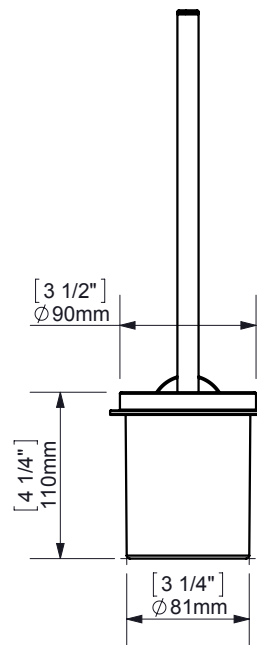

TECNO PROJECT WC BRUSH SET / ESCOBILLERO PARED

FIJACION PARED
WALL FIXATION

espec_230

Peso / Weight / Poids : 1,140 Kg.

Data / Datos / Données:

Normas / Regulations / Normes: UNE 67100, UNE-EN-ISO 9227:2012, EN-ISO 10289:2001

Imágenes no a escala / Draw not to scale / Echelle non respectée

Sonia S.A se reserva el derecho de realizar cualquier cambio sin previo aviso
Sonia S.A has the right to make changes without notice
Sonia S.A se réserve le droit de procéder à tout changement sans notification préalable