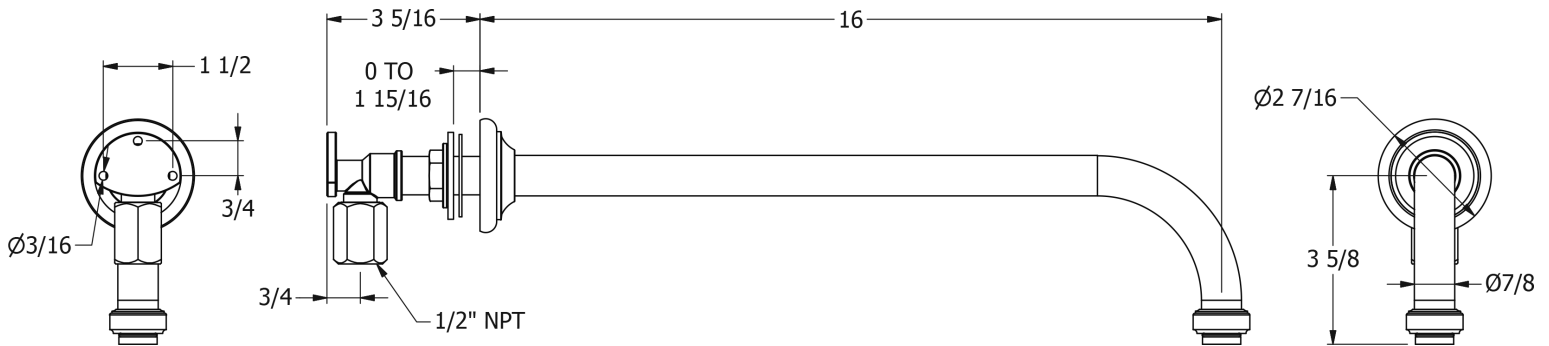

# SAMUEL HEATH

**Product Number:** V262-A

**Description:** 1/2" Overhead shower arm

## Specification Drawing