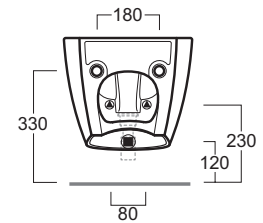

### SPECIFICATIONS • SPÉCIFICATIONS

Width • Largeur	22¼" (560 mm)
Depth • Profondeur	14⅜" (365 mm)
Height • Hauteur	13½" (340 mm)
Weight • Poids	39,5 lb (18,0 kg)

INCHES/POUCES

MM