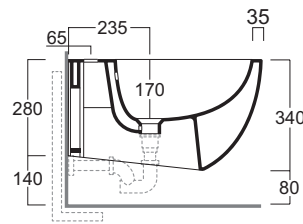

### SPECIFICATIONS • SPÉCIFICATIONS

Width • Largeur	22¼" (560 mm)
Depth • Profondeur	14⅜" (365 mm)
Height • Hauteur	13½" (340 mm)
Weight • Poids	39,5 lb (18,0 kg)

INCHES/POUCES

MM