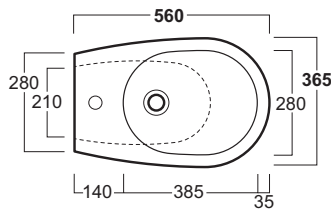

### SPECIFICATIONS • SPÉCIFICATIONS

Width • Largeur	22¼" (560 mm)
Depth • Profondeur	14⅜" (365 mm)
Height • Hauteur	13½" (340 mm)
Weight • Poids	39,5 lb (18,0 kg)

INCHES/POUCES

MM