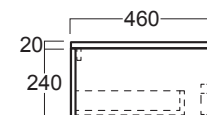

SPECIFICATIONS • SPÉCIFICATIONS

Width • Largeur	27 ⁹ / ₁₆ " (700 mm)
Depth • Profondeur	18 ³ / ₁₆ " (460 mm)
Height • Hauteur	10 ⁷ / ₁₆ " (260 mm)
Weight • Poids	46,0 lb (21,0 kg)

INCHES/POUCES

MM

The manufacturer accepts 1/4" (5 mm) variance.
Le fabricant accepte une tolérance de 1/4" (5mm).