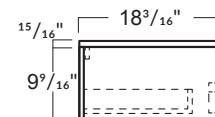

SPECIFICATIONS • SPÉCIFICATIONS

Width • Largeur	27 ⁹ / ₁₆ " (700 mm)
Depth • Profondeur	18 ³ / ₁₆ " (460 mm)
Height • Hauteur	10 ⁷ / ₁₆ " (260 mm)
Weight • Poids	46,0 lb (21,0 kg)

INCHES/POUCES

MM

The manufacturer accepts 1/4" (5 mm) variance.
Le fabricant accepte une tolérance de 1/4" (5mm).