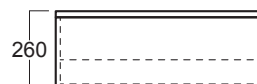

SPECIFICATIONS • SPÉCIFICATIONS

Width • Largeur	27 ⁹ / ₁₆ " (700 mm)
Depth • Profondeur	18 ³ / ₁₆ " (460 mm)
Height • Hauteur	10 ⁷ / ₁₆ " (260 mm)
Weight • Poids	46,0 lb (21,0 kg)

INCHES/POUCES

MM

The manufacturer accepts 1/4" (5 mm) variance.
Le fabricant accepte une tolérance de 1/4" (5mm).