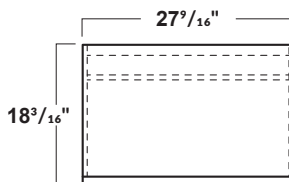

SPECIFICATIONS • SPÉCIFICATIONS

Width • Largeur	27 ⁹ / ₁₆ " (700 mm)
Depth • Profondeur	18 ³ / ₁₆ " (460 mm)
Height • Hauteur	10 ⁷ / ₁₆ " (260 mm)
Weight • Poids	46,0 lb (21,0 kg)

INCHES/POUCES

MM

The manufacturer accepts 1/4" (5 mm) variance.
Le fabricant accepte une tolérance de 1/4" (5mm).