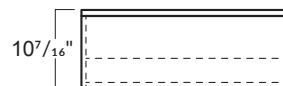

COLORS AND FINISHES • COULEURS ET FINIS

FEATURES • CARACTÉRISTIQUES

- Made in Italy
- Premium matte lacquer finish
- Push to open drawer
- Fixing kit included
- Fabriqué en Italie
- Fini laqué mat de haute qualité
- Tiroir « pousser pour ouvrir »
- Kit de fixation inclus

SPECIFICATIONS • SPÉCIFICATIONS

Width • Largeur	27 ⁹ / ₁₆ " (700 mm)
Depth • Profondeur	18 ³ / ₁₆ " (460 mm)
Height • Hauteur	10 ⁷ / ₁₆ " (260 mm)
Weight • Poids	46,0 lb (21,0 kg)

INCHES/POUCES

MM

The manufacturer accepts 1/4" (5 mm) variance.
Le fabricant accepte une tolérance de 1/4" (5mm).