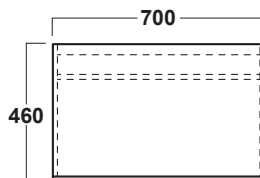

SPECIFICATIONS • SPÉCIFICATIONS

Width • Largeur	27 ⁹ / ₁₆ " (700 mm)
Depth • Profondeur	18 ³ / ₁₆ " (460 mm)
Height • Hauteur	10 ⁷ / ₁₆ " (260 mm)
Weight • Poids	46,0 lb (21,0 kg)

INCHES/POUCES

MM

The manufacturer accepts 1/4" (5 mm) variance.
Le fabricant accepte une tolérance de 1/4" (5mm).