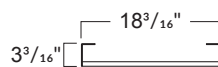

ISO 9001

COLORS AND FINISHES • COULEURS ET FINIS

STOCK

Chrome
Chromé

FEATURES • CARACTÉRISTIQUES

- Made in Italy
- For VIM1 and VIM2 wooden countertop
- Chrome plated brass
- Fabriqué en Italie
- Pour comptoir ou bois VIM1 et VIM2
- Laiton plaqué chromé

SPECIFICATIONS • SPÉCIFICATIONS

Width • Largeur	18³/₁₆" (460 mm)
Depth • Profondeur	3³/₁₆" (75 mm)
Height • Hauteur	5/8" (15 mm)
Weight • Poids	17,5 lb (8,0 kg)

INCHES/POUCES

MM

The manufacturer accepts 1/4" (5 mm) variance.
Le fabricant accepte une tolérance de 1/4" (5mm).