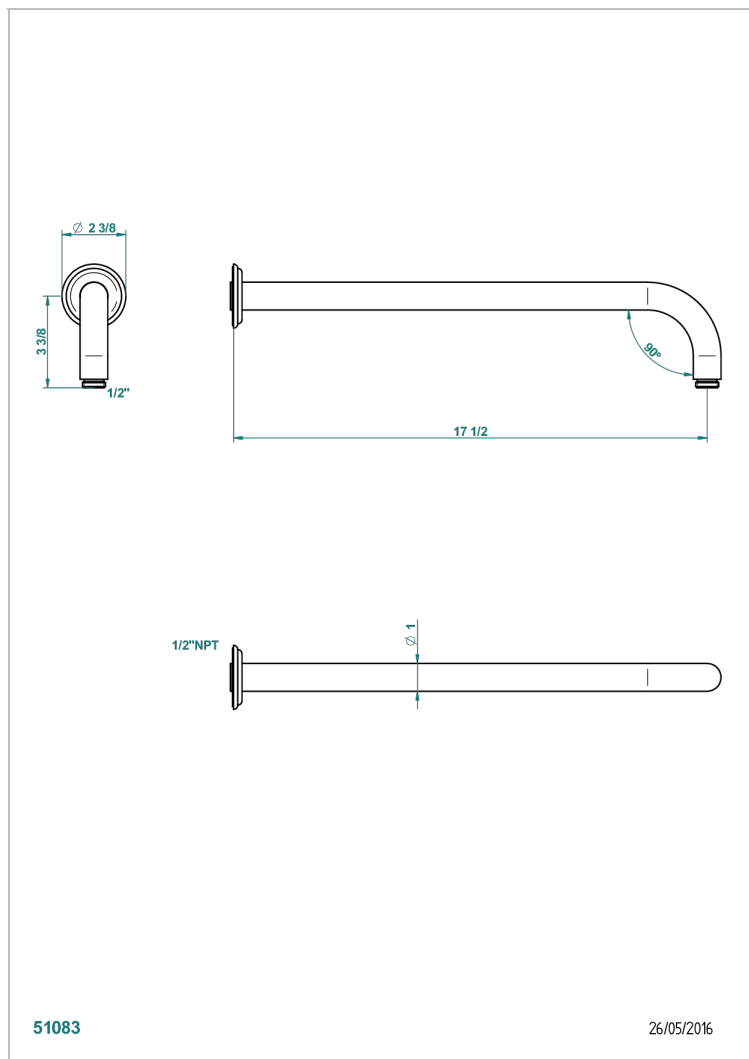

# MANDARINE CLEAR CRYSTAL

U1D-84L/US

Horizontal shower arm, 90°, lg: 17"

THG<sup>®</sup>  
PARIS

51083

26/05/2016

## CHARACTERISTIC

- Mandarin clear crystal
- Horizontal shower arm, 90°, lg: 17"