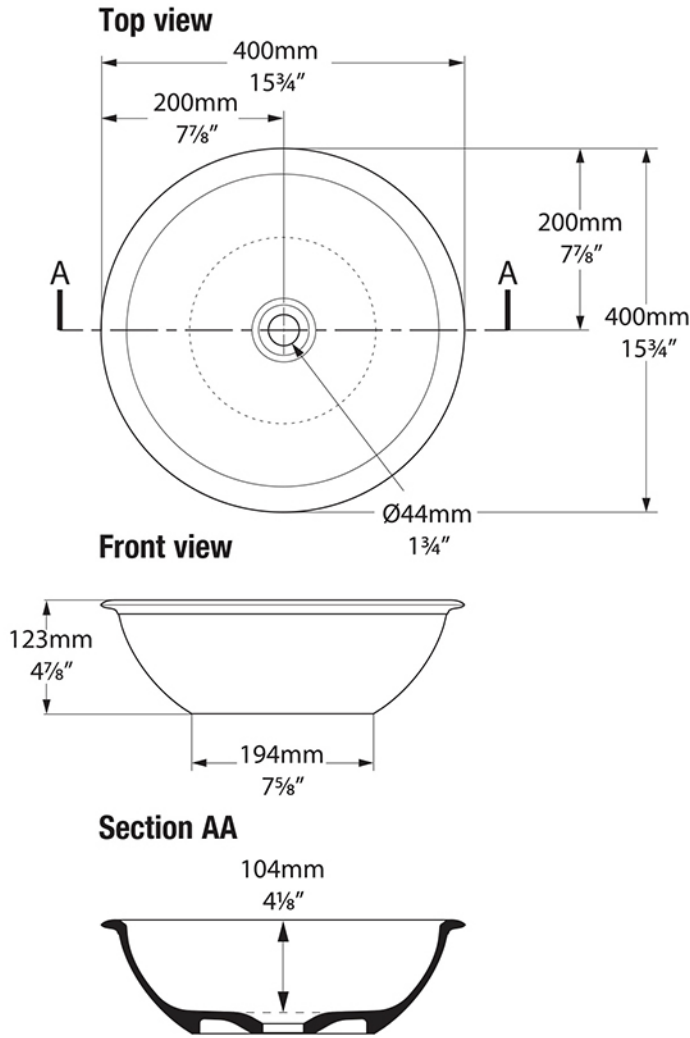

Drayton 40 VB-DRA-40

Rim Detail

Side view

*All measurements subject to +/-5% tolerance