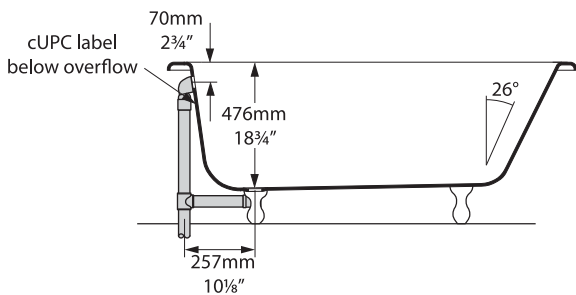

Section AA

Shown with STD-UNI Waste kit

Faucet can be drilled by installer
Les trous de robinetterie peuvent être percés par l'installateur
Pueden ser perforados por el instalador

*All measurements subject to +/-5% tolerance