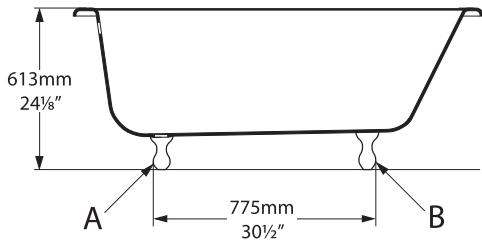

Wessex WES-N-SW

Section AA

Shown with STD-UNI Waste kit

Faucet can be drilled by installer
Les trous de robinetterie peuvent être percés par l'installateur
Pueden ser perforados por el instalador

*All measurements subject to +/-5% tolerance

560 48 gallons

375 32 gallons

110 0 gallons