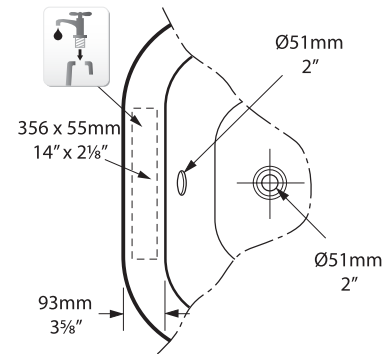

Section AA

Shown with STD-UNI Waste kit

Faucet can be drilled by installer
Les trous de robinetterie peuvent être percés par l'installateur
Pueden ser perforados por el instalador

*All measurements subject to +/-5% tolerance