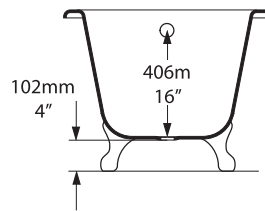

Section AA

Shown with STD-UNI Waste kit

Faucet can be drilled by installer
Les trous de robinetterie peuvent être percés par l'installateur
Pueden ser perforados por el instalador

*All measurements subject to +/-5% tolerance