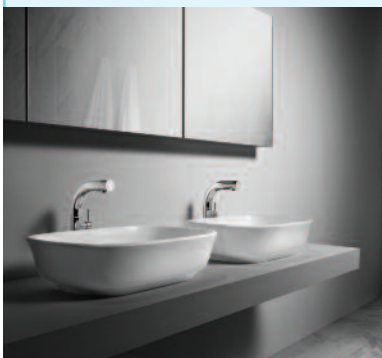

PN Polished nickel, Nickel brillant, Niquel brillantente  
ORB Oil rubbed bronze, Huilé fini bronze, Bronze acedido  
AB Aged bronze, Bronze Vieilli, Bronze envejecido

Rimless countertop vessel basin

- Made from ENGLISHCAST®
  - One piece casting of rare volcanic limestone and resin
  - Harder & more durable than acrylic
- Easy clean high gloss finish
- Exterior can be painted
- 25 year guarantee

Vasque à poser à rebord fin

- Fabriquée en ENGLISHCAST®
  - Ensemble d'une pièce en pierre volcanique rare et résine
  - Matériau plus dur et plus résistant que l'acrylique
- Fini ultra brillant, facile à nettoyer
- L'extérieur peut être peint
- Garantie de 25 ans

Lavabo sobre encimera

- Hecho de ENGLISHCAST®
  - Hecho en una pieza de piedra volcánica y resina
  - Más resistente y duradero que acrílico
- Fácil de limpiar y acabado brillante
- El exterior se puede pintar
- 25 años de garantía