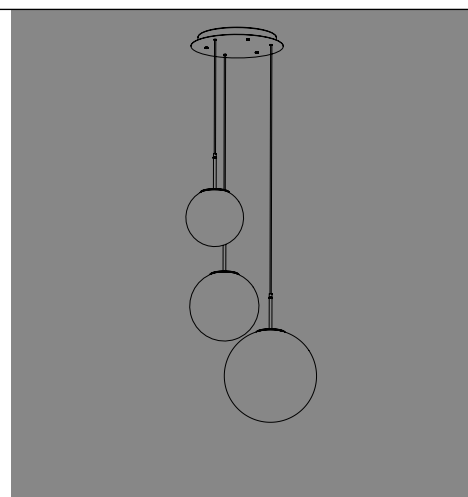

#### Rosone singolo / Single canopy

5,8  
2,3"  **ZA-LGR0001** grigio / grey  
**ZA-LGR0002** bianco / white

8,3  
3,3" 

\* 7  
2,7"  **ZA-LGR0011** grigio / grey  
**ZA-LGR0012** bianco / white  
5,5  
2,1" 1,8  
0,7"   
10  
3,9"   
Incasso su cartongesso /  
Recessed canopy on plasterboard  
\*foro installazione / installation hole

#### Rosone tondo per sospensioni multiple / Round canopy for hanging multiple lamps

4,6  
1,8"   
34  
13,4"

**Rosone per sospensione 3 luci**  
**Canopy for hanging lamp 3 lights**

**ZA-LGR0063** grigio / grey  
**ZA-LGR0073** bianco / white

Luci disposte sullo stesso livello  
Lights on the same level:  
Ø max 25 cm - 9,8 in

Disponibile su richiesta con finitura calamina / Available on request with calamine finish

4,6  
1,8"   
34  
13,4"

**Rosone per sospensione 5 luci**  
**Canopy for hanging lamp 5 lights**

**ZA-LGR0065** grigio / grey  
**ZA-LGR0075** bianco / white

Luci disposte sullo stesso livello  
Lights on the same level:  
Ø max 17 cm - 6,7 in

Disponibile su richiesta con finitura calamina / Available on request with calamine finish